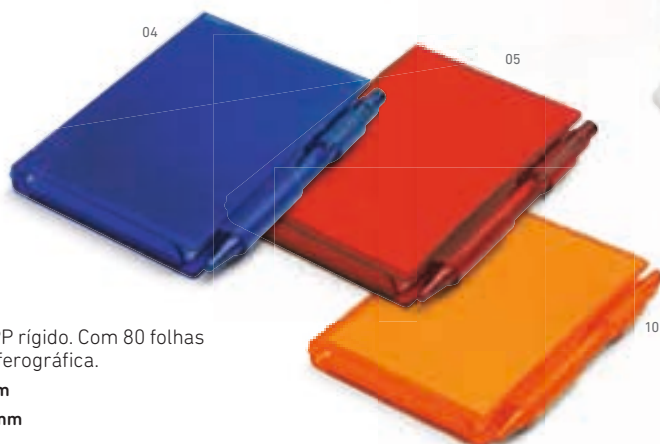

✦ 93476

Bloco de notas. PP semi-rígido. Com 80 folhas lisas.

78 x 108 x 7 mm

SR - 30 x 60 mm

✦ 93449

Porta post-it. PP rígido. 5 conjuntos: 60 folhas cada. Inclui esferográfica.

77 x 103 x 10 mm

SR - 50 x 80 mm