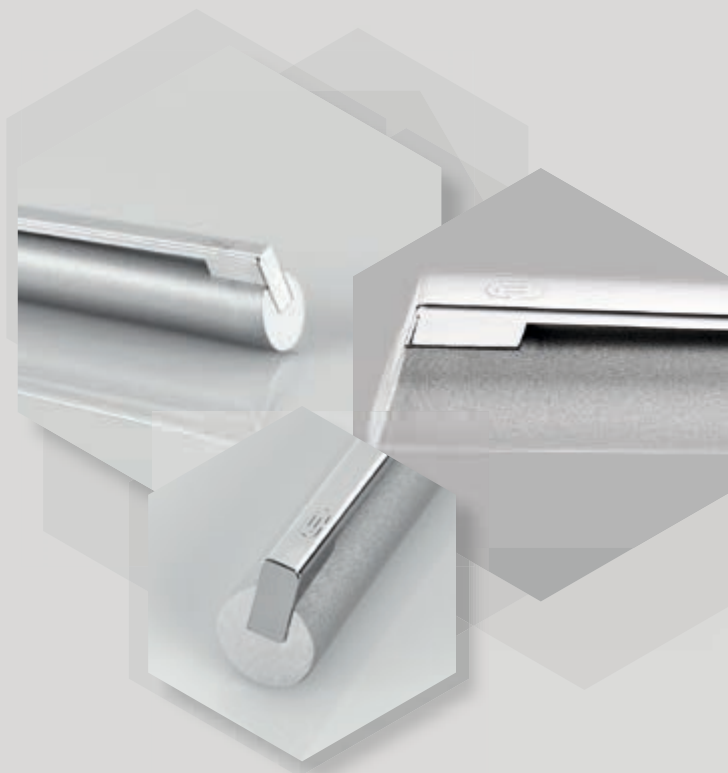

✕ 81400 KLOS

Conjunto de roller e esferográfica em alumínio.
Clipe em ferro com cromagem brilhante.
Corpo lacado com revestimento mate.
Esferográfica com mecanismo twist e recarga em metal
"tipo-Cross" com tinta Dokumental preto.
Roller com recarga em metal Premec preto.

Caixa oferta: 183 x 64 x 30 mm

✎ LS - 40 x 5 mm