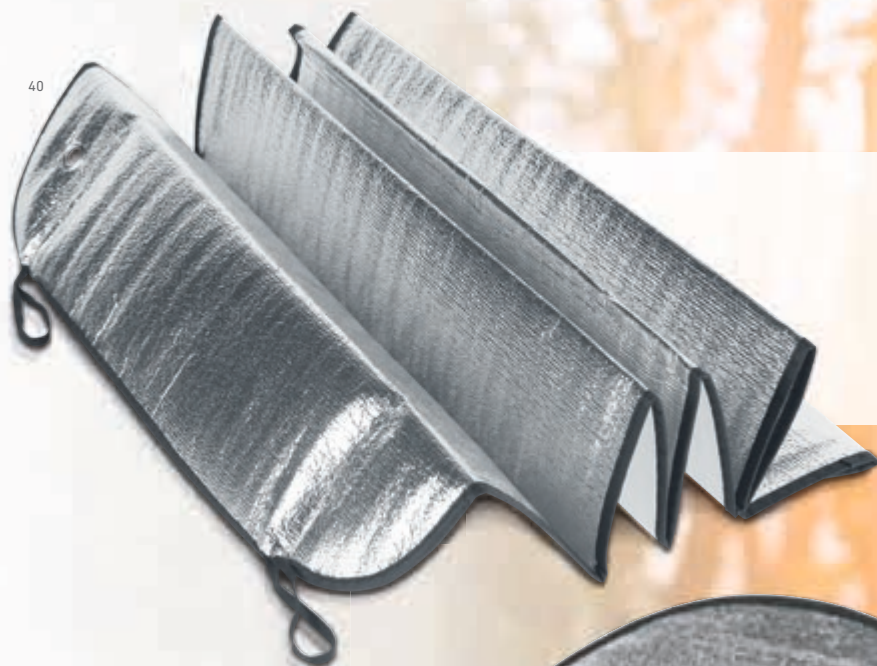

✦ 98191

Pára-sol para carros. Espuma de PE. Fornado com 1 folha de alumínio. Para vidro frontal. Inclui 2 fixadores de ventosa.

1300 x 600 mm

✦ TX - 600 x 250 mm