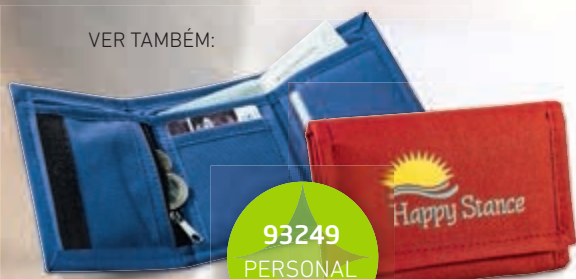

93249
PERSONAL
PG. 188

92615

Mochila. 600D.
240 x 320 x 120 mm
TR - 140 x 100 mm