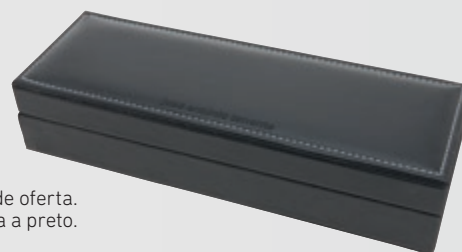

Todos os produtos são fornecidos em caixa de oferta.
Todos os modelos com escrita a preto.