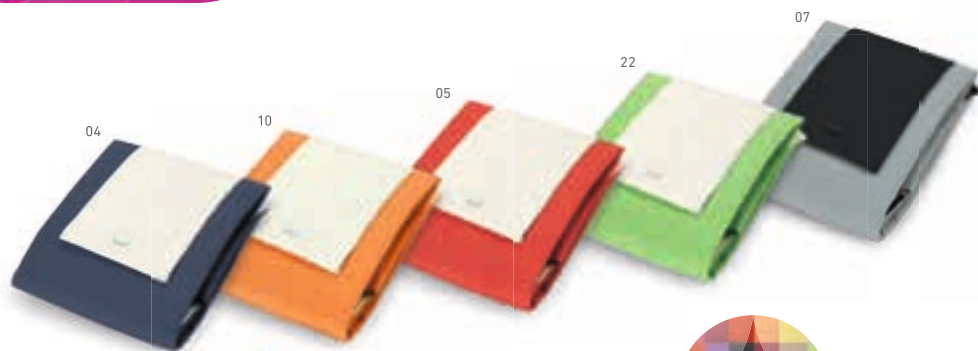

✦ 92997

Saco dobrável. Non-woven: 80 g/m². Alças de 35 cm. Fornecido dobrado.

Dobrado: 135 x 130 x 15 mm - Aberto: 350 x 410 x 100 mm

✦ TX - 250 x 200 mm