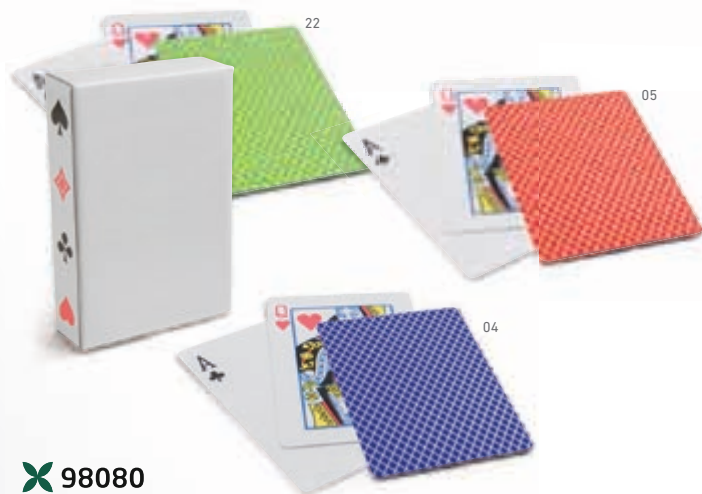

98085

Quebra-cabeças. Madeira. Com bolsa de algodão.

Bolsa: 95 x 160 mm

TR - 70 x 35 mm

98006

Jogo do Mikado. Em caixa de madeira.

193 x 45 x 26 mm

SR - 100 x 30 mm