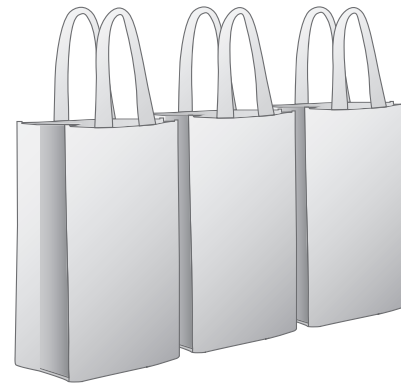

92870

Conjunto de 3 sacos para reciclagem.
Cada saco: 230 x 440 x 220 mm
Alças: 25 x 500 mm