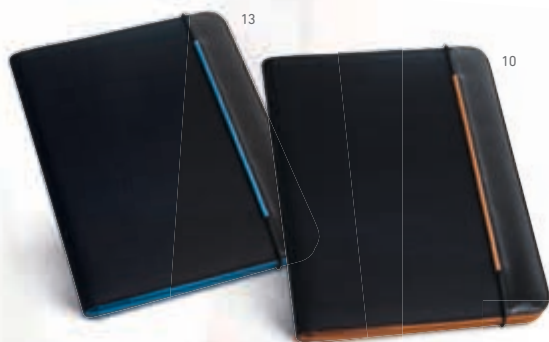

✕ 92040

Pasta A4. Imitação de pele e nylon 800D. Interior em microfibra. Bloco: 20 folhas pautadas. Esferográfica não incluída.

245 x 315 x 15 mm

TR - 150 x 250 mm