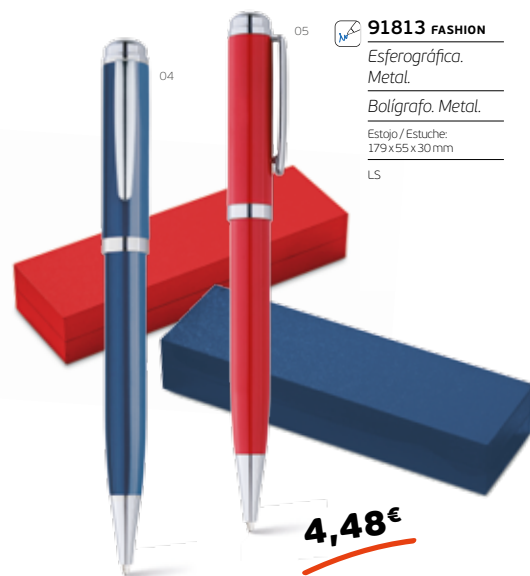

4,58€

91898 MILAN

Conjunto roller
e esférica.
Metal.

Set roller y bolí-
grafo. Metal.

Estajo / Estuche:
175 x 62 x 25 mm

LS

5,98€

91813 FASHION

Esférica.
Metal.

Bolígrafo. Metal.

Estajo / Estuche:
179 x 55 x 30 mm

LS

4,48€

 **91327 NICE**
Esferográfica.
Aluminio.
Bolígrafo. Aluminio.
LS

0,21€

44