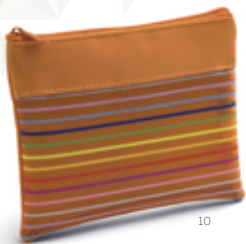

PD

0,28€

04

10

0,35€

92708

Bolsa multiusos.
Microfibra e rede.
Necesar multiusos.
Microfibra y red.

155 x 130 mm