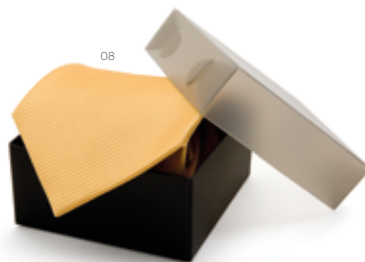

08

93454

Cinto de homem.

Cinturón de
caballero.

30 x 1150 mm
Caixa / Caja:
115 x 115 x 45 mm

LS

6,74€