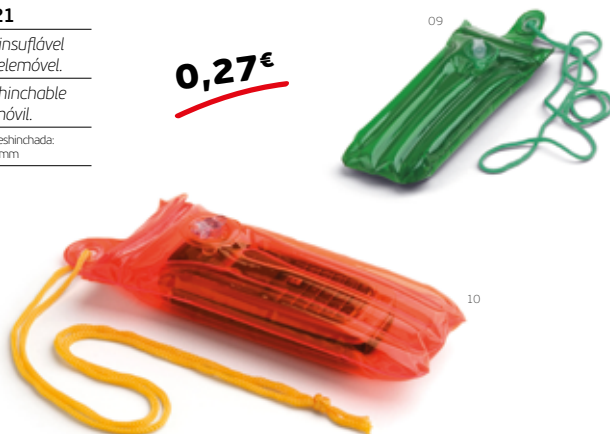

Cadeira / Silla:
980 x 750 x 480 mm
Bolsa / Bolsa:
ø 120 x 650 mm

98239

Saco almofada
insuflável.

Bolsa almofada
hinchable.

Vazio / Desinchada:
320 x 325 mm

TR

0,39€

98221

Bolsa insuflável
para telemóvel.

Bolsa hinchable
para móvil.

Vazio / Desinchada:
165 x 80 mm

PD

0,27€

98038

Jogo Sudoku.
Magnético.

Juego Sudoku.
Magnético.