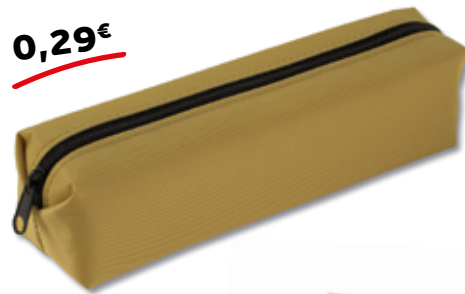

92812

Bolsa multiusos.
230D.

Estuche multiusos.
230D.

175 x 46 x 45 mm

TR

0,29€